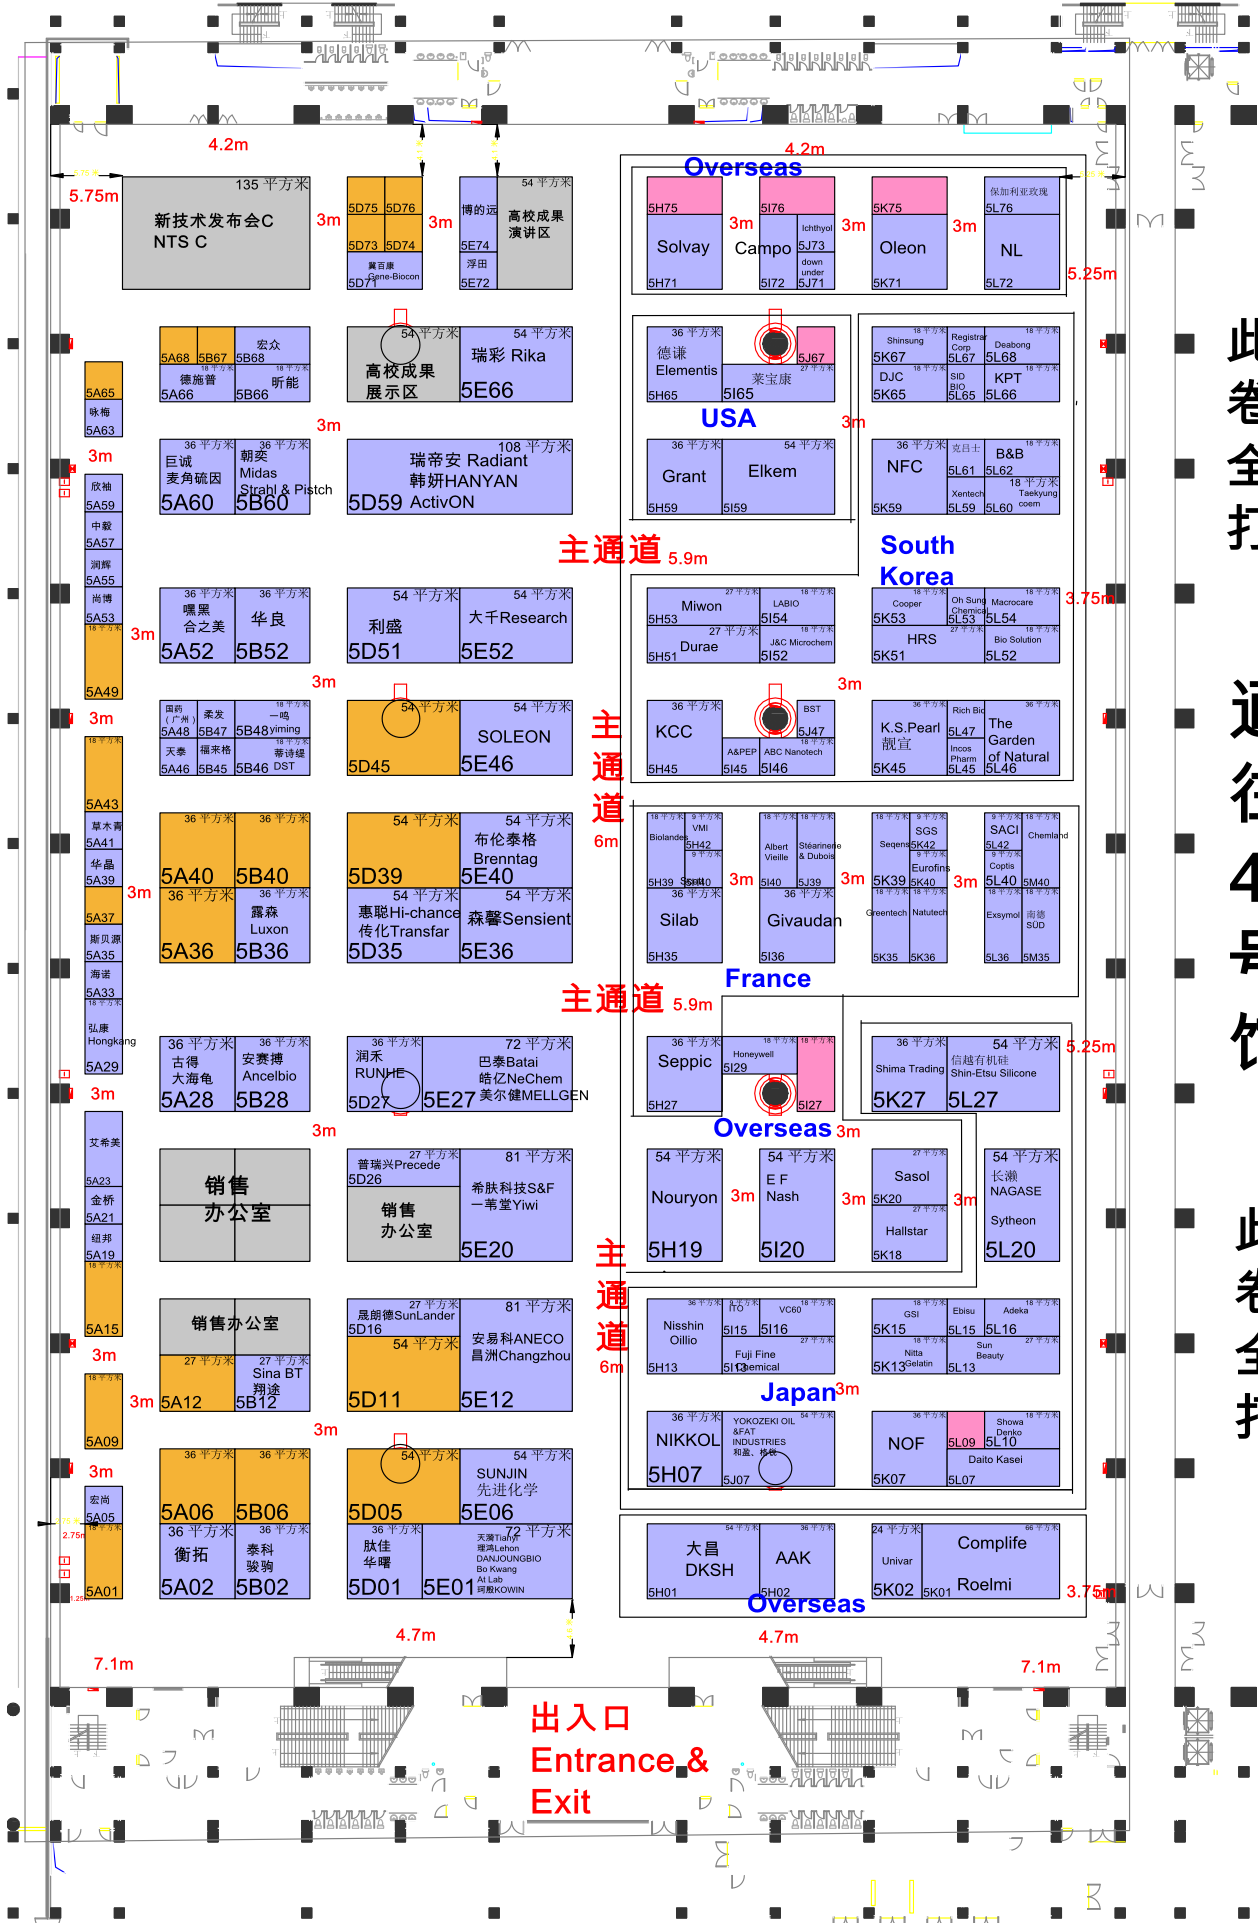

PCHi2023

2023/02/15-17

中国进出口商品交易会展馆 (琶洲) 5.1馆

The China Import and Export Fair Complex Hall 5.1

此侧
卷帘门
全部
打开

通往
4.1
号馆

此侧
卷帘门
全部
打开