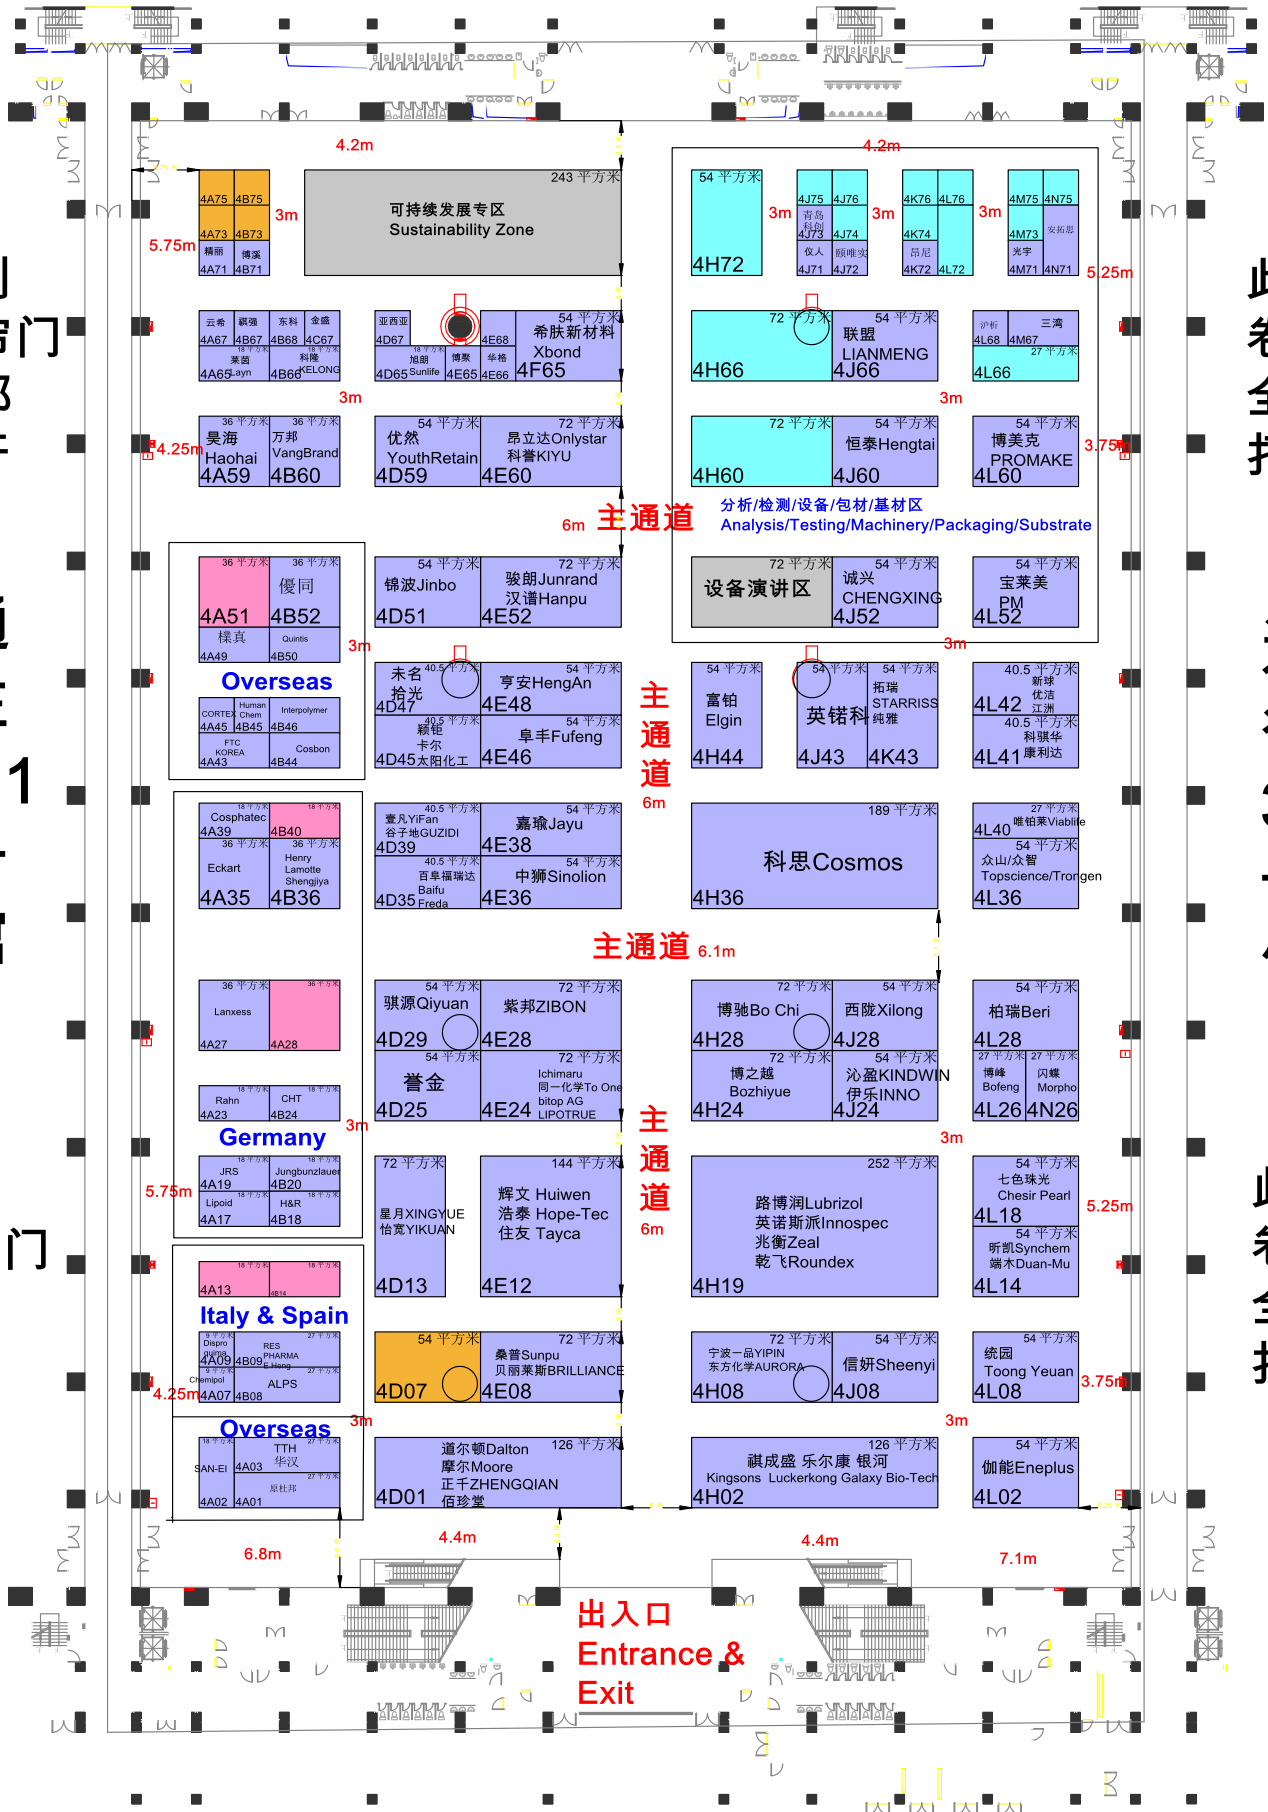

**PCHi2023**  
**2023/02/15-17**  
**中国进出口商品交易会展馆 ( 琶洲 ) 4.1馆**  
**The China Import and Export Fair Complex Hall 4.1**

此侧  
卷帘门  
全部  
打开

通往  
5.1  
号馆

此侧  
卷帘门  
全部  
打开

此侧  
卷帘门  
全部  
打开

通往  
3.1  
号馆

此侧  
卷帘门  
全部  
打开

**出入口**  
**Entrance & Exit**