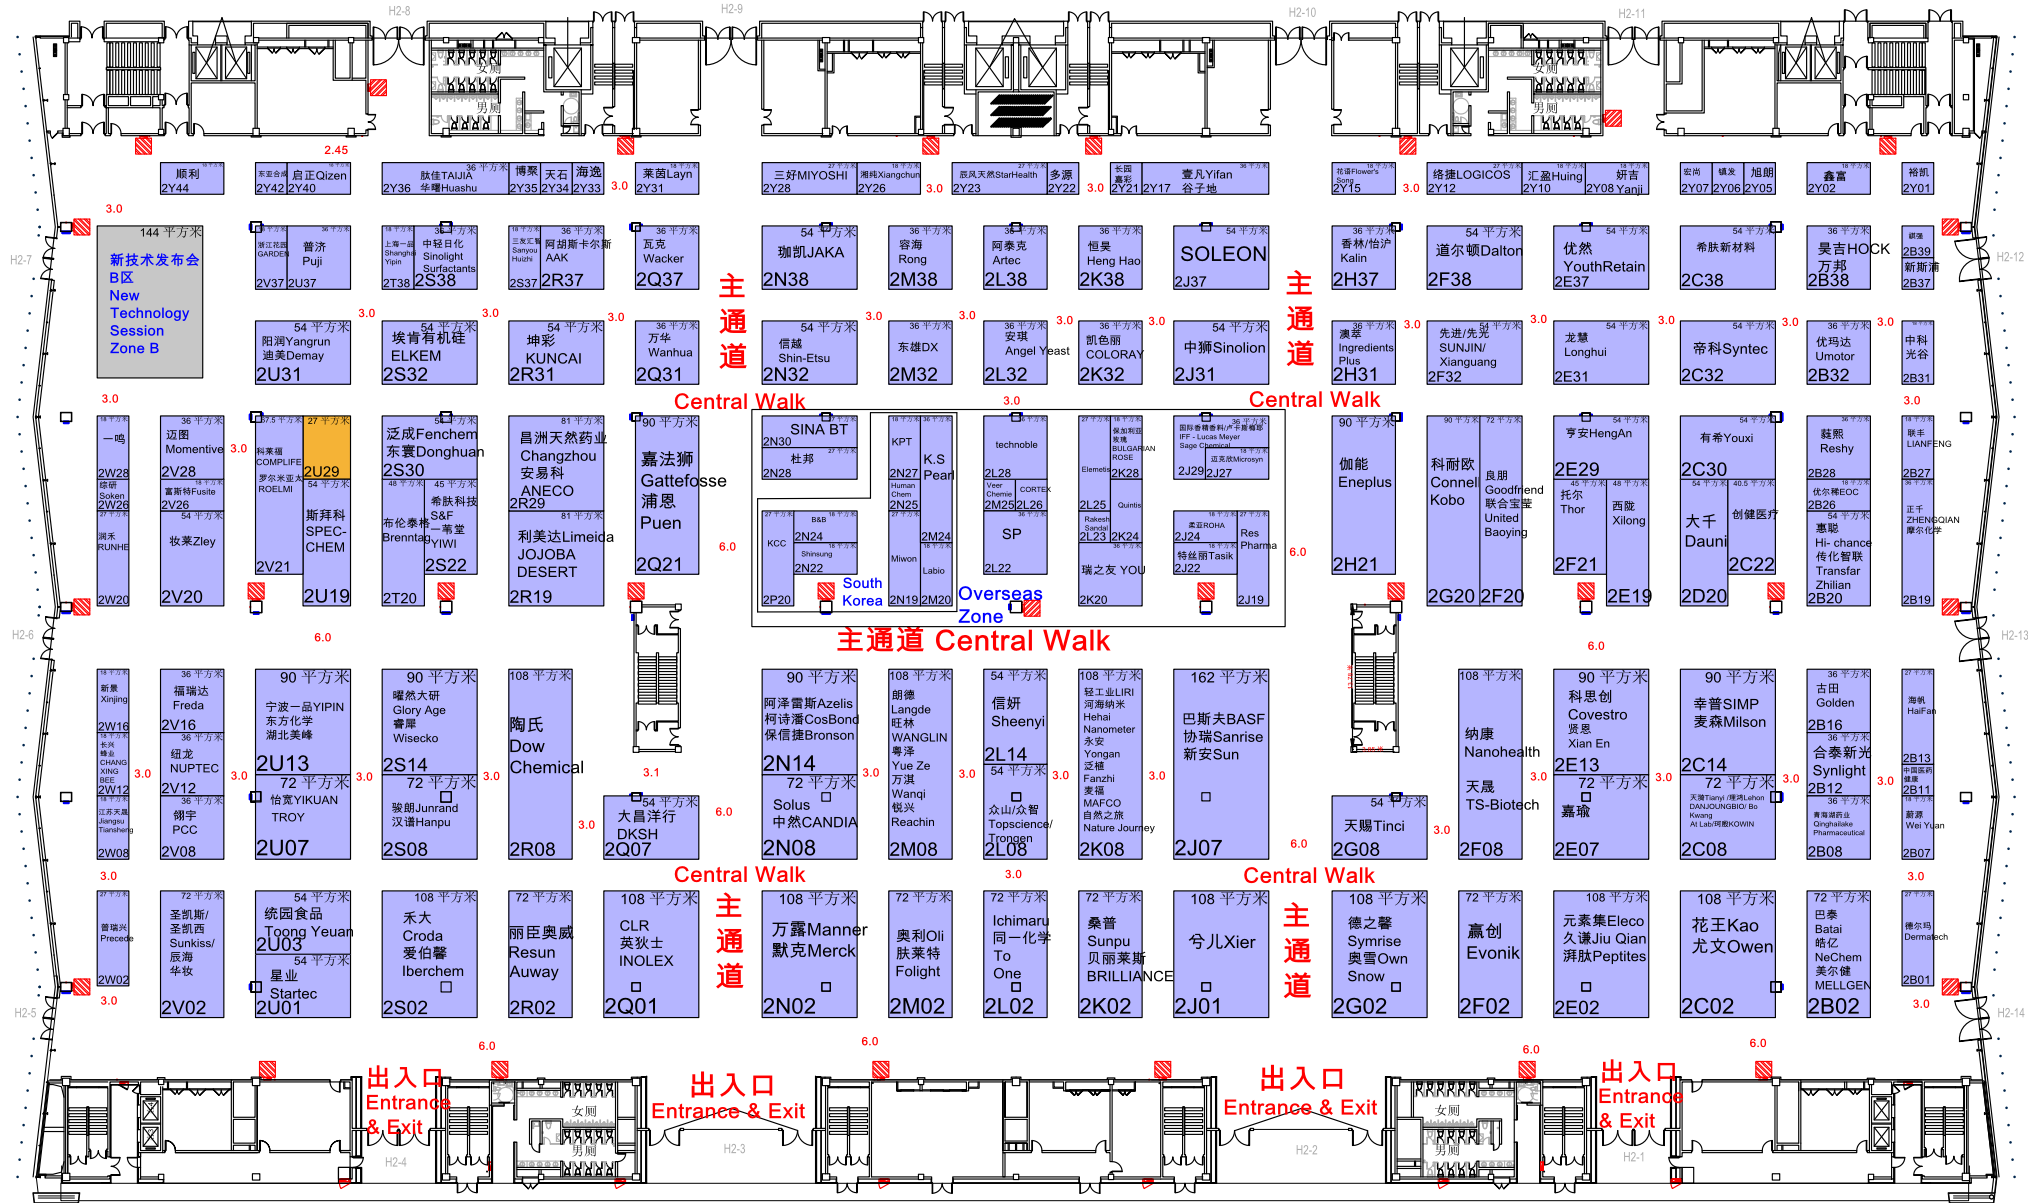

PCHi2022

2022/03/02-04

上海世博展览馆2号馆

Shanghai World Expo Exhibition & Convention Center Hall2

北

144 平方米
新技术发布会
B区
New
Technology
Session
Zone B

主通道

主通道

主通道 Central Walk

主通道

出入口
Entrance
& Exit

出入口
Entrance & Exit

出入口
Entrance & Exit

出入口
Entrance
& Exit

嘉法狮
Gattefosse
浦恩
Puen
2Q21

South
Korea

Overseas
Zone

主通道 Central Walk

主通道

出入口
Entrance
& Exit

出入口
Entrance & Exit

出入口
Entrance & Exit

出入口
Entrance
& Exit